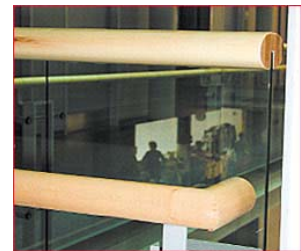

GELÄNDER BRÜSTUNGEN – ABSTURZSICHERUNGEN

Handläufe

Edelstahl
 oder transparent ohne Handlauf

Klemmbeschläge zur Wahl

roh

mattverchromt*

geschliffen
 mattverchromt
 versiegelt
 Edelstahleffekt

geschliffen*
 mattverchromt
 Edelstahleffekt

geschliffen*
 poliert
 glazverchromt

geschliffen*
 poliert
 glanzvergoldet

weiß(RAL 9010)
 pulverbeschichtet

oder transparent ohne Beschläge mit Silkionfuge (siehe Photos)

Wir beraten Sie gerne vor Ort!

Unsere Techniker stehen Ihnen jederzeit zur Verfügung.