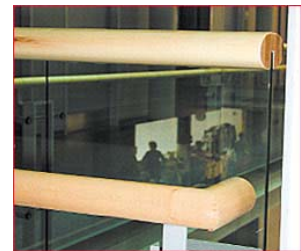

GELÄNDER BRÜSTUNGEN – ABSTURZSICHERUNGEN

Handläufe

Edelstahl
 oder transparent ohne Handlauf

Holz

Klemmbeschläge zur Wahl

roh

mattverchromt*

geschliffen
 mattverchromt
 versiegelt
 Edelstahleffekt

geschliffen*
 mattverchromt
 Edelstahleffekt

geschliffen*
 poliert
 glazverchromt

geschliffen*
 poliert
 glanzvergoldet

weiß(RAL 9010)
 pulverbeschichtet

oder transparent ohne Beschläge mit Silkionfuge (siehe Photos)