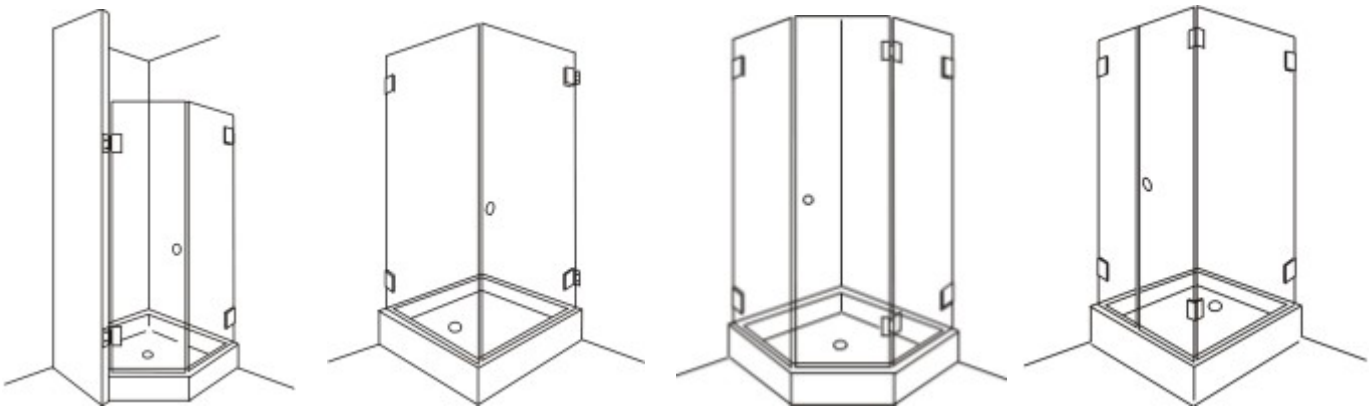

DUSCHANLAGEN

Für individuelle Anforderungen

Beschläge zur Wahl

Auswahl an Griffen

glanzverchromt

Messing

einseitig

beidseitig